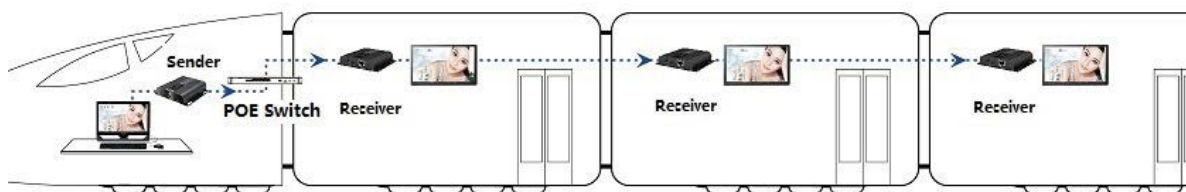

Información Subterránea, fácil de compartir