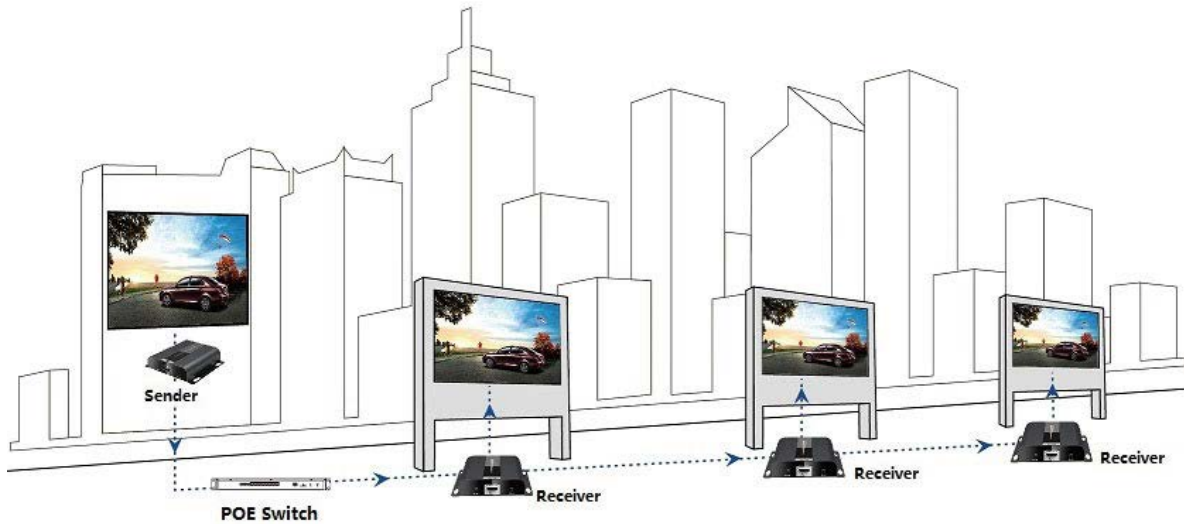

Información Publicitaria, fácil de compartir