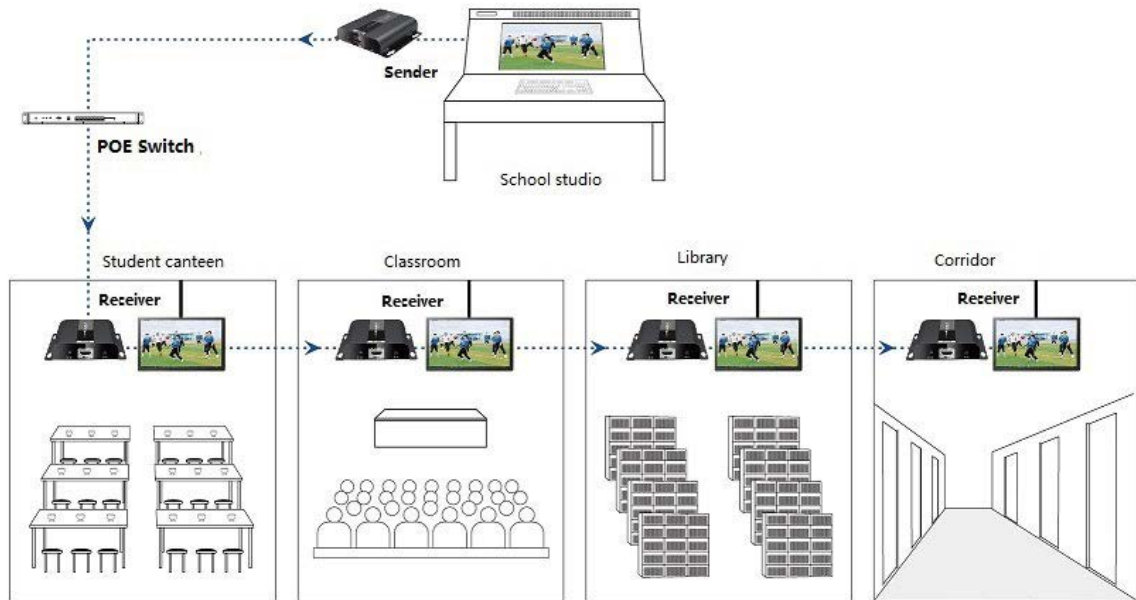

- Extiende señal HDMI por un cable Cat5/5e/6
- Transmisión de distancia de hasta 120mts
- PoE provee energía al mensajero y recepción a través de un cable link
- Soporta resolución de hasta 1080P@60Hz
- Compatible con redes existentes, no afecta al Internet
- Compatible con HDMI y HDCP

Conexión:

1. **Conexión punto a punto:** Hasta 120 metros de distancia de transmisión por medio de un simple cable CAT6 (Impulsado por DV 5V/1A)

2. Conexión Router: Usando una conexión por Router/Repetidor, realizando extensiones ilimitadas (Impulsado por un Switch PoE)

3. Una a varias conexiones: Usando una conexión por Router/Switch, un Mensajero hacia varios Receptores, realizando funciones de Exntesor y Repartidor (Impulsado por un Switch PoE)

Emisión de Información, fácil de compartir