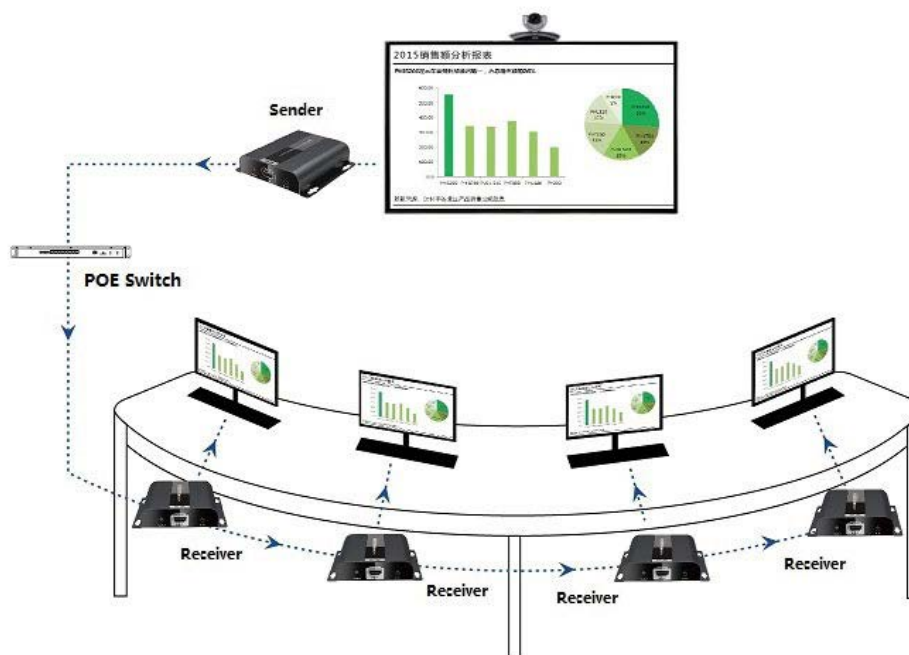

Información de Conferencia, fácil de compartir