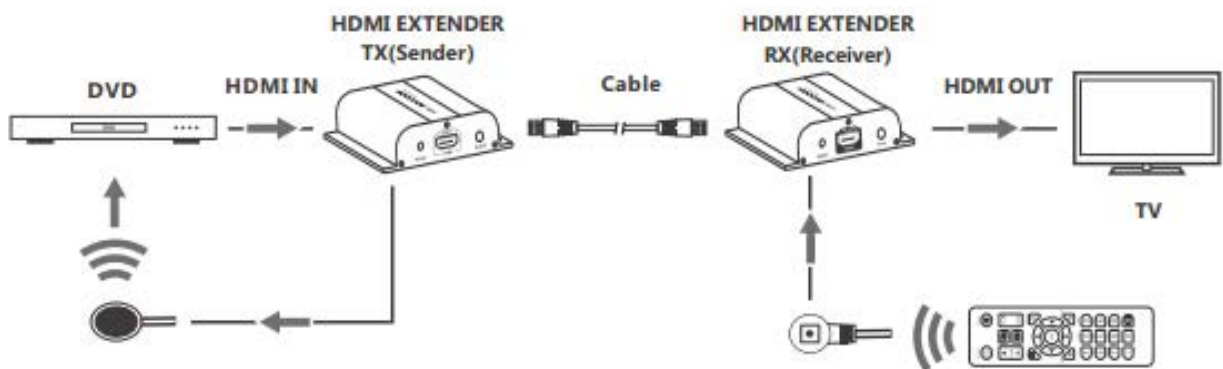

LKV383POE

Extensor HDMI para transmisión de Video IP HDbiT sobre Red Cableada Ethernet con Soporte para PoE

Este extensor HDMI cuenta con tecnología HDbiT, para transmitir señal HDMI de hasta 120mts hacia tu dispositivo HD por un simple cable Cat5/5e/6. Soporta resoluciones de hasta 1080P@60Hz y este extensor puede ser potenciado con el router PoE.

- Extiende señal HDMI por un cable Cat5/5e/6
- Transmisión de distancia de hasta 120mts
- PoE provee energía al mensajero y recepción a través de un cable link
- Soporta resolución de hasta 1080P@60Hz
- Compatible con redes existentes, no afecta al Internet
- Compatible con HDMI y HDCP

Conexión:

1. **Conexión punto a punto:** Hasta 120 metros de distancia de transmisión por medio de un simple cable CAT6 (Impulsado por DV 5V/1A)

2. Conexión Router: Usando una conexión por Router/Repetidor, realizando extensiones ilimitadas (Impulsado por un Switch PoE)

3. Una a varias conexiones: Usando una conexión por Router/Switch, un Mensajero hacia varios Receptores, realizando funciones de Exntesor y Repartidor (Impulsado por un Switch PoE)

Emisión de Información, fácil de compartir