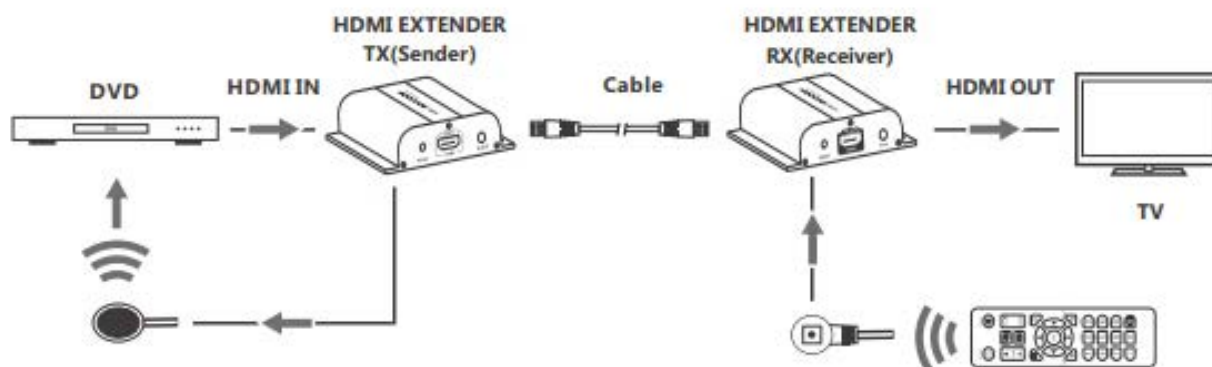

LKV383POE

Extensor HDMI para transmisión de Video IP HDbiT sobre Red Cableada Ethernet con Soporte para PoE

Este extensor HDMI cuenta con tecnología HDbiT, para transmitir señal HDMI de hasta 120mts hacia tu dispositivo HD por un simple cable Cat5/5e/6. Soporta resoluciones de hasta 1080P@60Hz y este extensor puede ser potenciado con el router PoE.

- Extiende señal HDMI por un cable Cat5/5e/6
- Transmisión de distancia de hasta 120mts
- PoE provee energía al mensajero y recepción a través de un cable link
- Soporta resolución de hasta 1080P@60Hz
- Compatible con redes existentes, no afecta al Internet
- Compatible con HDMI y HDCP

Conexión:

1. **Conexión punto a punto:** Hasta 120 metros de distancia de transmisión por medio de un simple cable CAT6 (Impulsado por DV 5V/1A)

2. Conexión Router: Usando una conexión por Router/Repetidor, realizando extensiones ilimitadas (Impulsado por un Switch PoE)

3. Una a varias conexiones: Usando una conexión por Router/Switch, un Mensajero hacia varios Receptores, realizando funciones de Exntesor y Repartidor (Impulsado por un Switch PoE)

Emisión de Información, fácil de compartir