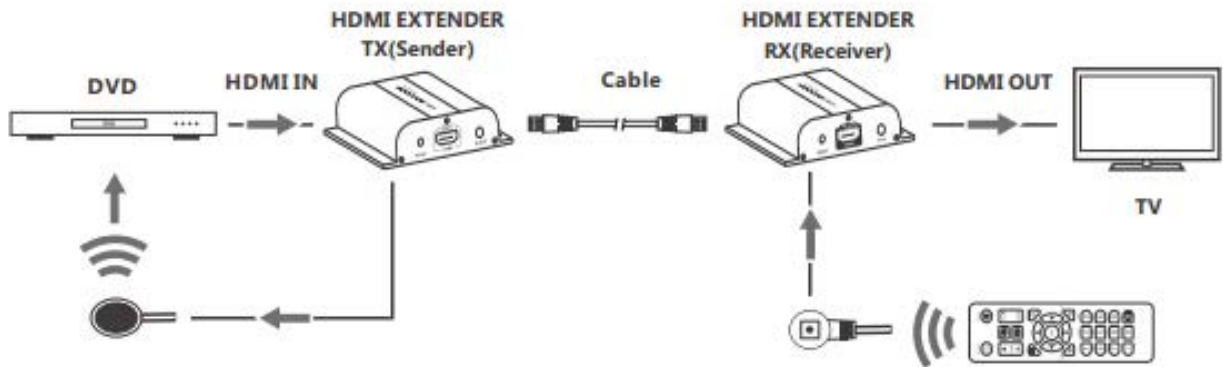

LKV383POE

Extensor HDMI para transmisión de Video IP HDbiT sobre Red Cableada Ethernet con Soporte para PoE

Este extensor HDMI cuenta con tecnología HDbiT, para transmitir señal HDMI de hasta 120mts hacia tu dispositivo HD por un simple cable Cat5/5e/6. Soporta resoluciones de hasta 1080P@60Hz y este extensor puede ser potenciado con el router PoE.

- Extiende señal HDMI por un cable Cat5/5e/6
- Transmisión de distancia de hasta 120mts
- PoE provee energía al mensajero y recepción a través de un cable link
- Soporta resolución de hasta 1080P@60Hz
- Compatible con redes existentes, no afecta al Internet
- Compatible con HDMI y HDCP

Conexión:

1. **Conexión punto a punto:** Hasta 120 metros de distancia de transmisión por medio de un simple cable CAT6 (Impulsado por DV 5V/1A)

2. Conexión Router: Usando una conexión por Router/Repetidor, realizando extensiones ilimitadas (Impulsado por un Switch PoE)

3. Una a varias conexiones: Usando una conexión por Router/Switch, un Mensajero hacia varios Receptores, realizando funciones de Exntesor y Repartidor (Impulsado por un Switch PoE)

Emisión de Información, fácil de compartir