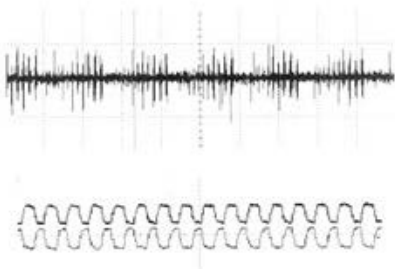

HDMI con bloqueo de Loop para Despliegue Local

Este extensor provee una salida local de HDMI para monitorear funciones para asegurar señales HD y transmitir las en diferentes locaciones.

Transmisión HDMI por un simple Cable

Extiende la señal HDMI AV 1080p por lo menos 50 metros con un cable CAT6 o de mayor nivel.

Auto Ajuste para igualar la Longitud del Cable

Ajuste las especificaciones automáticamente para diferentes longitudes de cable (entre 1 a 120m) para obtener el mejor despliegue, sin necesidad de manuales.

Menor Pérdida de Transmisión HDMI

Extiende la señal HDMI AV con salida sincronizada.
El video se muestra tan fluido como la conexión directa del mismo.

Soporta señales HDMI
incomprimidos

LPCM

Soporta audio de salida
incomprimida (tales como LPCM)